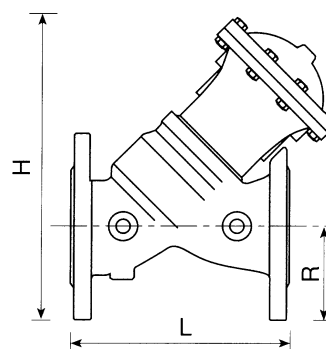

Y afsluiter

Technische gegevens

Uitvoering	Eenheid	Draad				Flens
Type nr.		30015Y1	30020Y1	30020H1	30030Y1	30030Y3
Aansluiting	inch	1 1/2"	2"	2" Haaks	3"	3"
L	mm	112	124	71	210	235
H	mm	175	215	256	275	325
R	mm	30	40	75	58	98
Breedte	mm	105	125	135	160	200
Steek	mm	-	-	-	-	PN10-160
Gewicht	kg	1,25	2,0	2,25	7,4	14,7

Wijzigingen en/of zelffouten voorbehouden

Flens