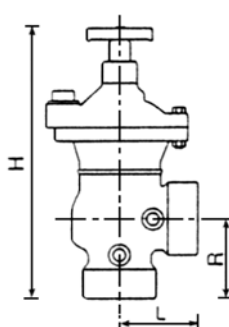

Y afsluiter

Technische gegevens

Uitvoering	Eenheid	Draad				Flens
Type nr.		30015Y1	30020Y1	30020H1	30030Y1	30030Y3
Aansluiting	inch	1 1/2"	2"	2" Haaks	3"	3"
L	mm	112	124	71	210	235
H	mm	175	215	256	275	325
R	mm	30	40	75	58	98
Breedte	mm	105	125	135	160	200
Steek	mm	-	-	-	-	PN10-160
Gewicht	kg	1,25	2,0	2,25	7,4	14,7

Wijzigingen en/of zelffouten voorbehouden

Haaks