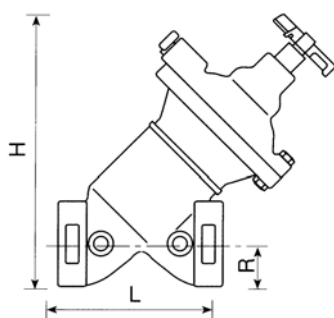

Uitvoering	Eenheid	Draad				Flens
Type nr.		30015Y1	30020Y1	30020H1	30030Y1	30030Y3
Aansluiting	inch	1 1/2"	2"	2" Haaks	3"	3"
L	mm	112	124	71	210	235
H	mm	175	215	256	275	325
R	mm	30	40	75	58	98
Breedte	mm	105	125	135	160	200
Steek	mm	-	-	-	-	PN10-160
Gewicht	kg	1,25	2,0	2,25	7,4	14,7

Wijzigingen en/of zelffouten voorbehouden

Draad