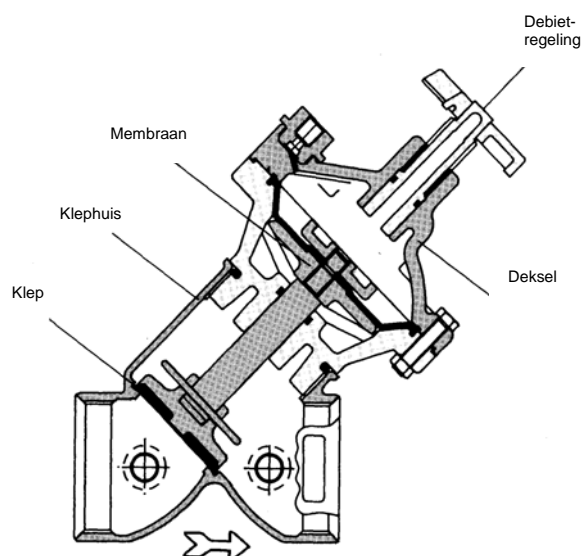

## Technische gegevens

Stromingsdiagram:

Doorsnede:

Afmetingen en gewichten:

Uitvoering	Eenheid	Draad				Flens
Type nr.		30015Y1	30020Y1	30020H1	30030Y1	30030Y3
Aansluiting	inch	1 1/2"	2"	2" Haaks	3"	3"
L	mm	112	124	71	210	235
H	mm	175	215	256	275	325
R	mm	30	40	75	58	98
Breedte	mm	105	125	135	160	200
Steek	mm	-	-	-	-	PN10-160
Gewicht	kg	1,25	2,0	2,25	7,4	14,7